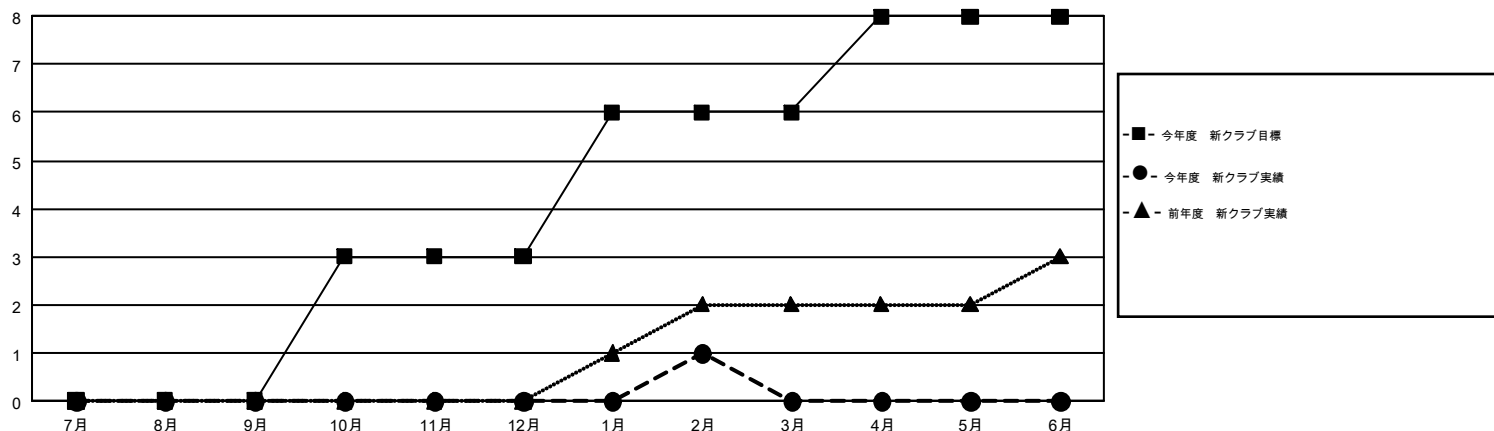

GMT MONTHLY MEMBERSHIP PROGRESS REPORT

Results as of: 2/28/2019

Multiple District 333

LOCATION: JAPAN

GMT: MASAYOSHI MARUYAMA, YASUHISA NAKAMURA

GMT会則地域 5

クラブ				名			
結果 : 2018-2019				結果 : 2018-2019			
四半期	新クラブ目標	新クラブ	解散クラブ	四半期	会員純増目標	会員増強実績	退会者(転籍を含む)実際
7月/8月/9月	0	0	1	7月/8月/9月	220	301	249
10月/11月/12月	3	0	0	10月/11月/12月	205	194	320
1月/2月/3月	3	1	2	1月/2月/3月	325	333	123
4月/5月/6月	2	0	0	4月/5月/6月	180	0	0

新クラブ目標及び実績累計

会員目標及び実績累計

解散クラブ: 3	247 CLUBS OF 387 一名以上の新会員を登録	男女別 男性 11,073 (72.61%) 女性 4,178 (27.39%)
退会者 物故会員 66 クラブ解散 10 その他 616 合計 692	会員累計データを見るには、ここをクリック	世帯主/家族会員合計 6,824 国際会費半額の家族会員 3,992