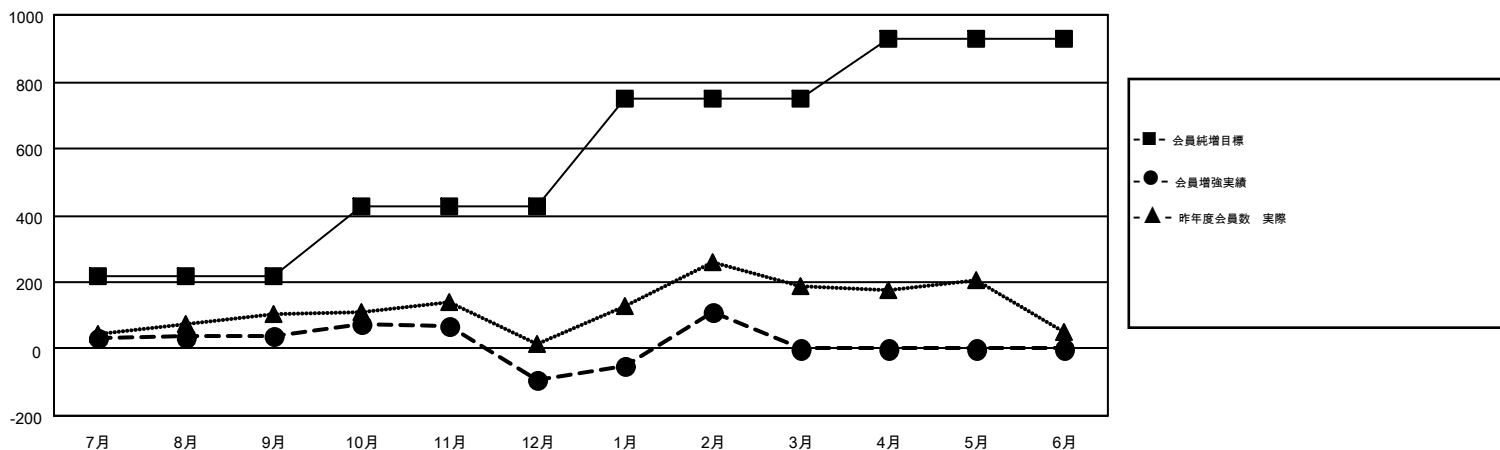

GMT MONTHLY MEMBERSHIP PROGRESS REPORT

Results as of: 2/28/2019

Multiple District 333

LOCATION: JAPAN

GMT: MASAYOSHI MARUYAMA, YASUHISA NAKAMURA

GMT会則地域 5

クラブ				名			
結果 : 2018-2019				結果 : 2018-2019			
四半期	新クラブ目標	新クラブ	解散クラブ	四半期	会員純増目標	会員増強実績	退会者(転籍を含む)実際
7月/8月/9月	0	0	1	7月/8月/9月	220	301	249
10月/11月/12月	3	0	0	10月/11月/12月	205	194	320
1月/2月/3月	3	1	2	1月/2月/3月	325	333	123
4月/5月/6月	2	0	0	4月/5月/6月	180	0	0

新クラブ目標及び実績累計

会員目標及び実績累計

解散クラブ: 3	247 CLUBS OF 387 一名以上の新会員を登録	男女別 男性 11,073 (72.61%) 女性 4,178 (27.39%)
退会者 物故会員 66 クラブ解散 10 その他 616 合計 692	会員累計データを見るには、ここをクリック	世帯主/家族会員合計 6,824 国際会費半額の家族会員 3,992